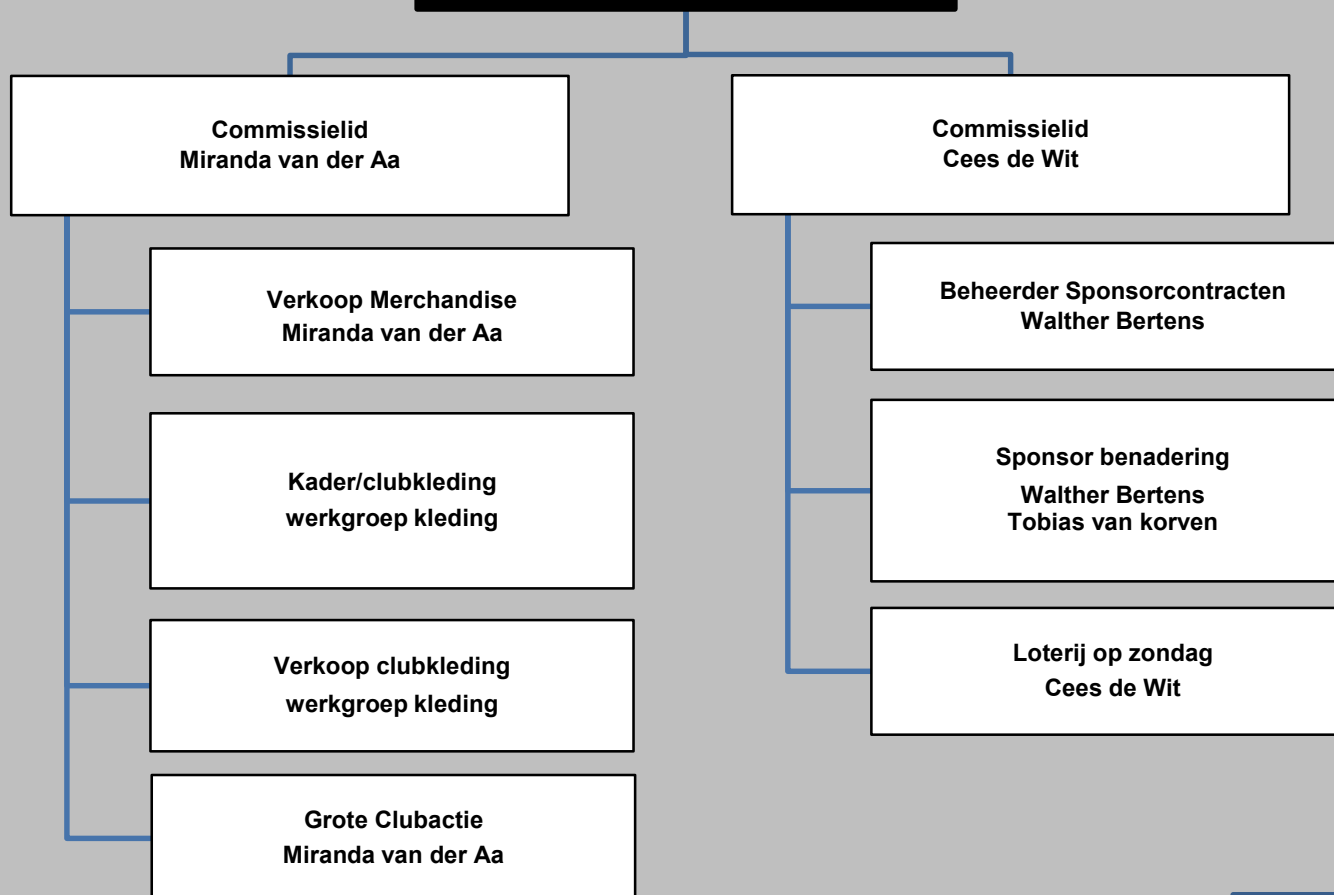

ORGANISATIESCHEMA

Contactgegevens:

Algemeen e-mail:
info@rkdsv.nl

Telefoonnummer "de Alsie"
013-5041796

Werkgroepen Commercieel

Versie:
september 2021