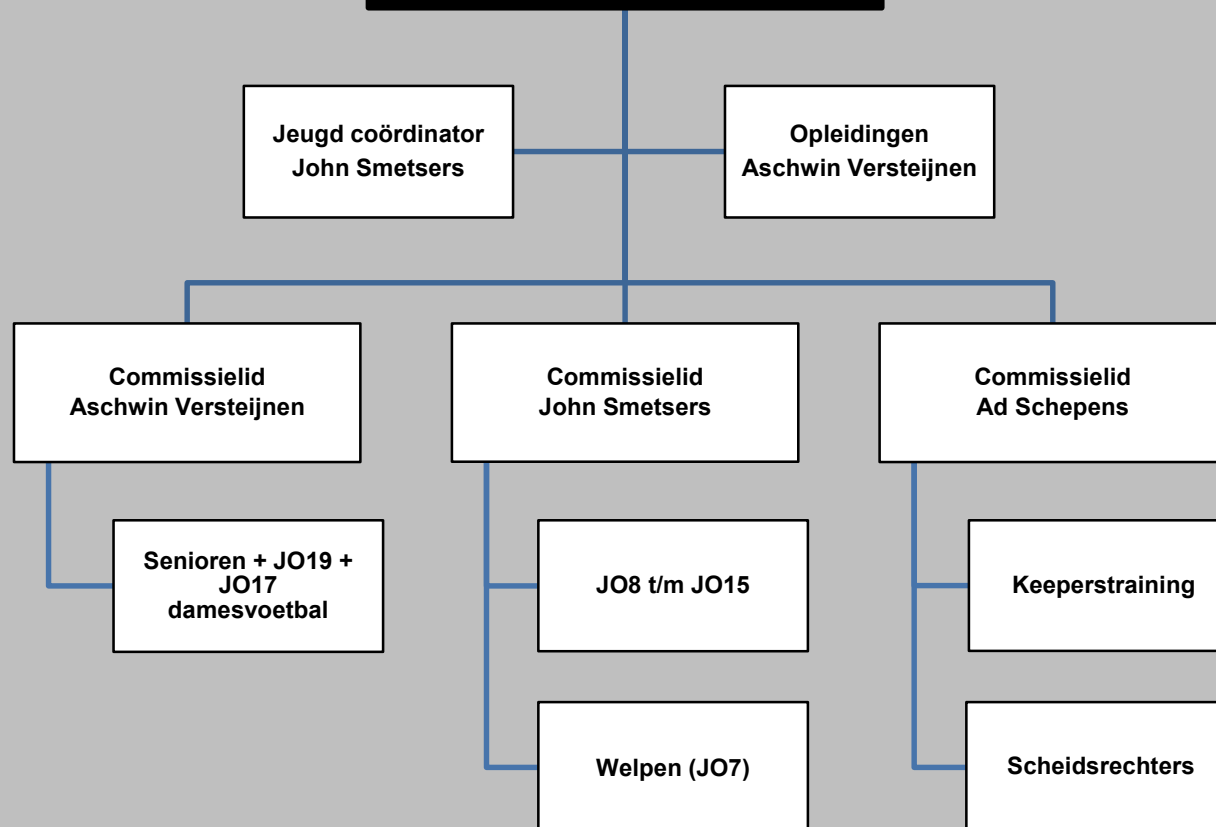

ORGANISATIESCHEMA

Contactgegevens:

Algemeen e-mail:
info@rkdsv.nl

Telefoonnummer "de Alsie"
013-5041796

Werkgroepen Technisch

Versie:
september 2021